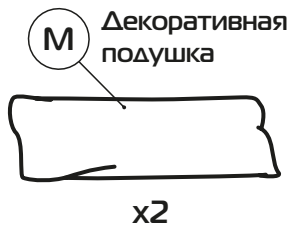

## Модуль 2р(97/80) левый, правый

Опора Мишель Н-100

Шпилька М8х50

Болт М8х60

Винт М6х35