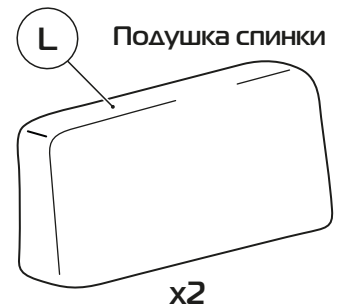

Модуль 2ро(97/80)