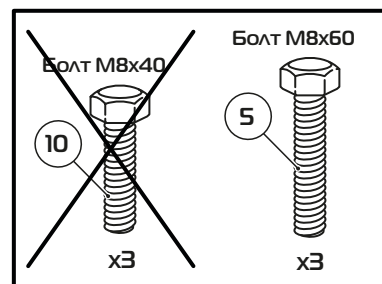

3

3x

4

Установка декоративных опор сопровождается инструкцией в комплекте с диваном. Также вы можете её найти отсканировав QR-код или по ссылке:

<https://disk.yandex.ru/d/4M57Uw1f6sLo4A>

3x