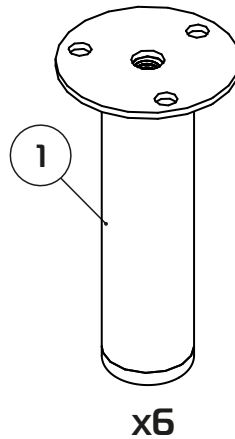

Опора Мишель Н-100