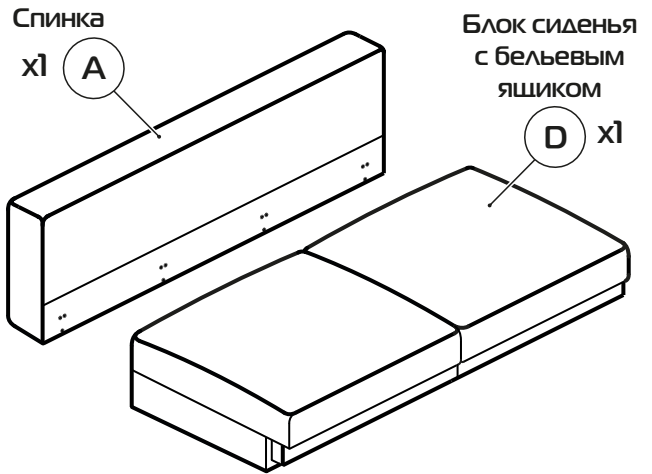

Модуль 2ро(97/80)