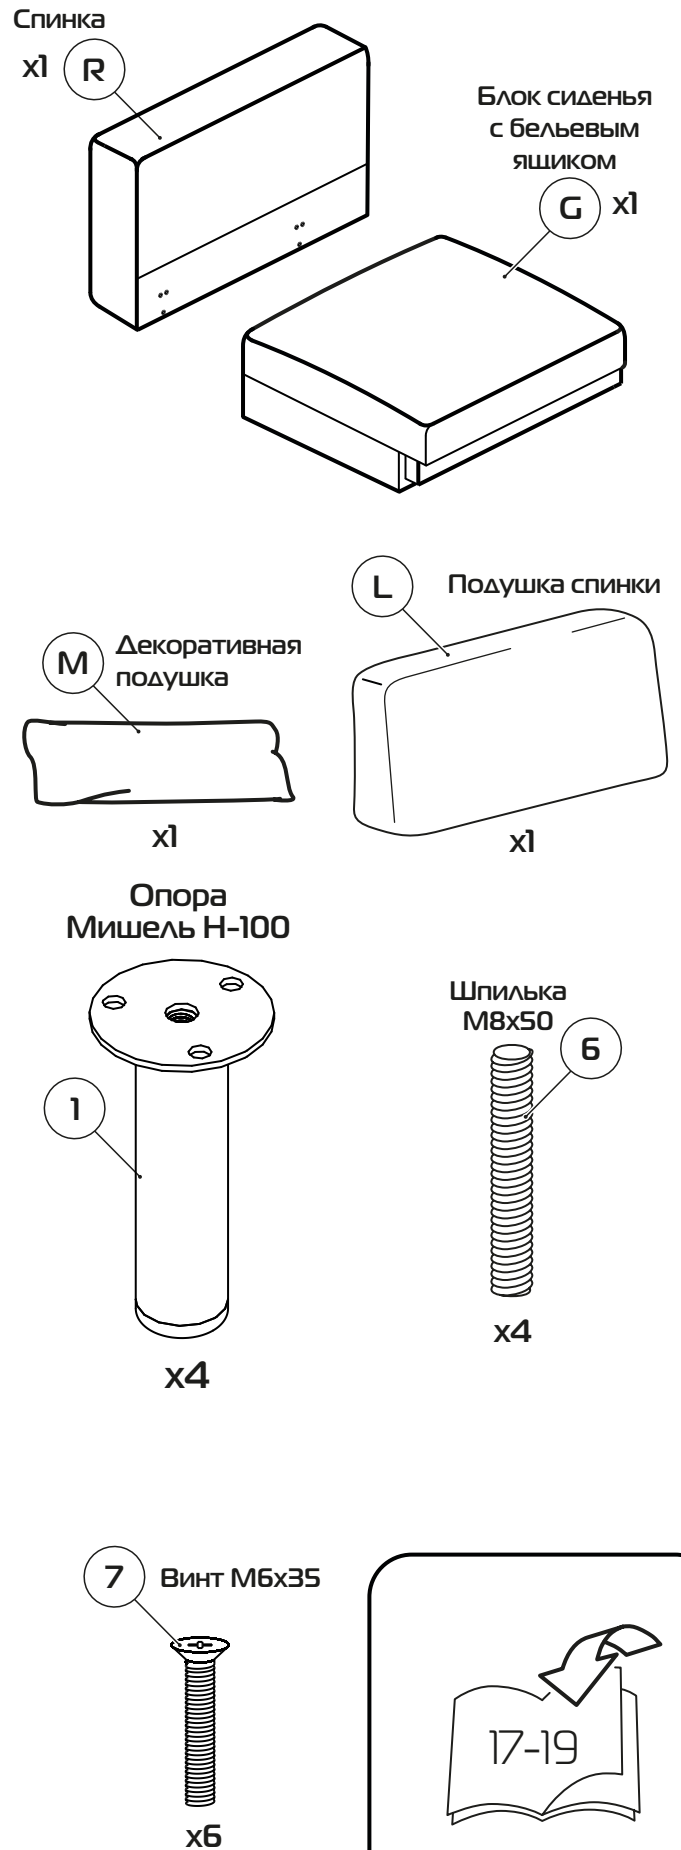

Модуль 1ро(80/97)