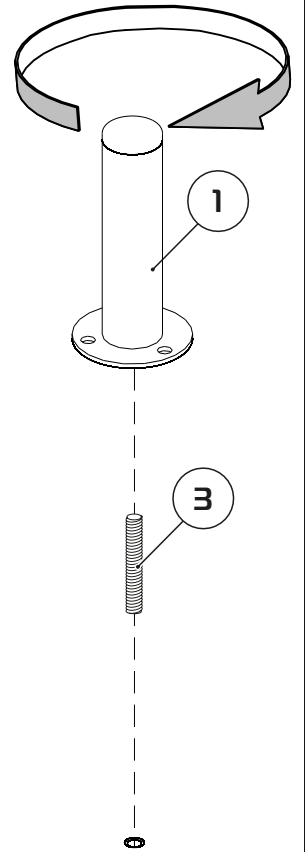

3

6x

4

Установка декоративных опор сопровождается инструкцией в комплекте с диваном. Также вы можете её найти отсканировав QR-код или по ссылке:

<https://disk.yandex.ru/d/4M57Uw1f6sLo4A>