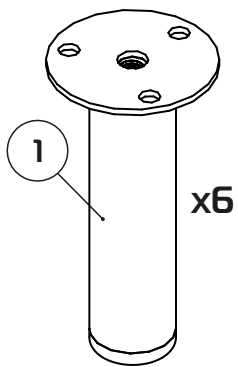

## Модуль 2р(97/80) левый, правый

Опора Мишель Н-100

Шпилька М8х50

Болт М8х60

Винт М6х35